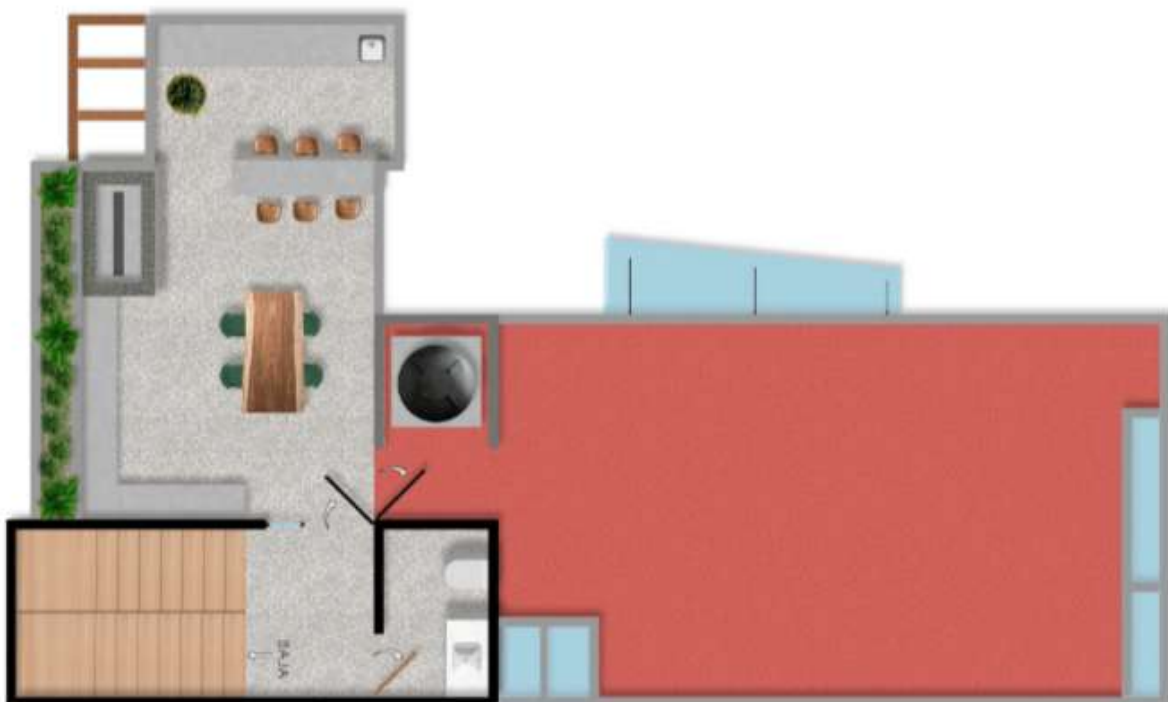

 3

 4

 1

 188 M2

Modelo A

Planos

\$ 7,730,008 MXN Sin Rooftop

PUNTA MAR
RESIDENCIAL

3

4

1

207 M2

Modelo A

Planos con Rooftop

\$ 8,531,389 MXN Con Rooftop

Modelo B